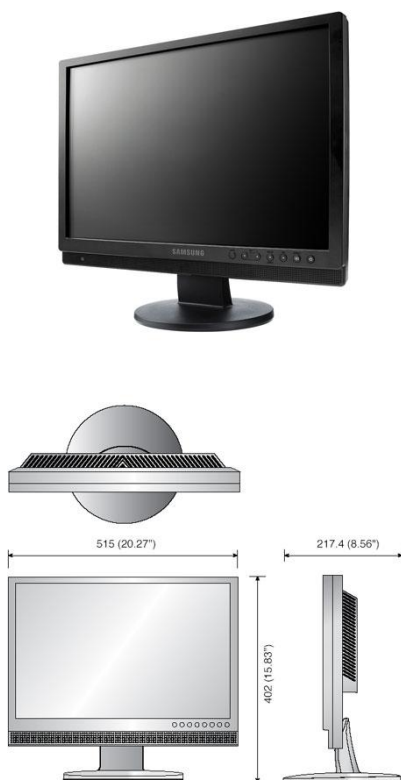

# SMT-2231

## Monitor LCD 22", 16:9 do systemów telewizji przemysłowej

- Rozmiar matrycy: 22 "
- Rozdzielczość: 1920x1080
- kontrast: 1000:1
- Proporcje ekranu: 16:9
- Czas reakcji matrycy: 5 ms
- Wejście HDMI: 1

Monitor przeznaczony do pracy ciągłej w profesjonalnych systemach telewizji przemysłowej. Posiada matrycę z zabezpieczeniem wandaloodpornym. Może współpracować z urządzeniami analogowymi w standardzie PAL, NTSC oraz cyfrowymi przez złącza VGA i HDMI w tym komputerami PC.

### Parametry techniczne

Rozmiar matrycy	22 " (zabezpieczenie wandaloodporne)
Rozdzielczość	1920x1080 120Hz
Rozmiar piksela	0,294x0,294
Jasność	300 cd/m <sup>2</sup>
kontrast	1000:1
Proporcje ekranu	16:9
Kąt widzenia	160/160 °
Czas reakcji matrycy	5 ms
System	PAL/NTSC
Częstotliwości	31,5~8 0kHz / 56~75 Hz
Głośniki	2 x 1W
Wejście Composite Video	2 BNC (przelotowe)
Wejście RGB	1 (SVGA)
Wejście HDMI	1
Wejścia audio	2 RCA (wejście i wyjście)
Pilot IR	+
Funkcje dodatkowe	PIP, PBP
Filtr 3D Comb	+
Montaż RACK	opcja
OSD	menu wielojęzyczne (angielski, hiszpański, francuski, niemiecki, włoski, portugalski, rosyjski, szwedzki, chiński, japoński, koreański)
VESA	DPM
Wymiary	515x402x217,4 mm
Waga	6,85 kg
Kolor	czarny
Montaż	VESA 100x100 mm
Pobór mocy	37 W
Zasilanie	100~240V AC 50/60Hz
Temperatura pracy	0~+40 °C